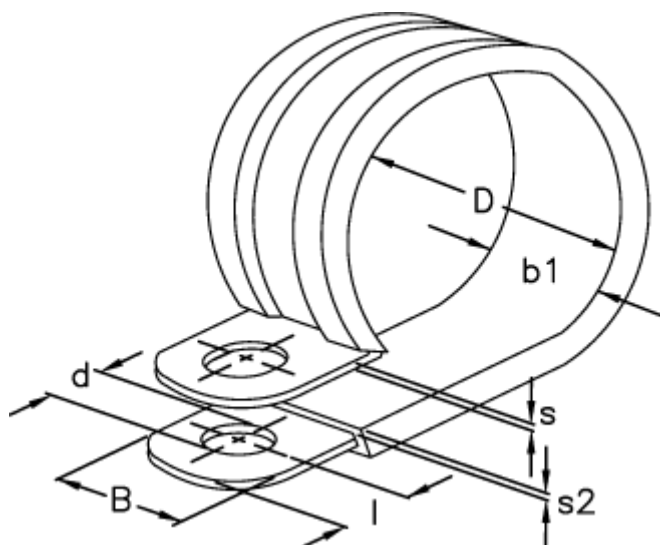

Varenummer: 029457112031

Beskrivelse: Norma rørbøjle RLGU 1. 31/12 W1

Mål

b1	= 15
Bredde B	= 12
d	= 6.4
Diameter D	= 31
l	= 6
s	= 0.8
s2	= 1.2